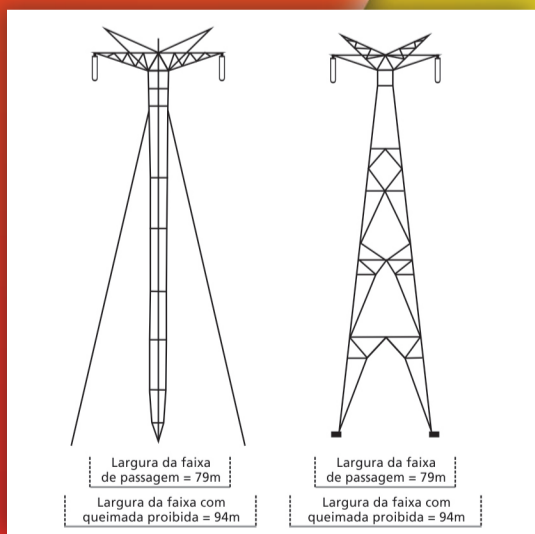

# O que é, o que é?

TODO  
CUIDADO  
É POUCO

Ela destrói o meio ambiente e deixa a cidade no escuro.  
Quando a fumaça sobe, todo mundo fica em apuro.

O que é, o que é?

R.: **Queimada Irregular**

Conheça mais sobre essa iniciativa acessando:

[www.queimadasiemadeira.com.br](http://www.queimadasiemadeira.com.br)

0800 8833923

COMUNIQUE A QUEIMADA IRREGULAR E OS FOCOS DE INCÊNDIO.  
**LIGUE  
193**

## AS TORRES DE TRANSMISSÃO

Confira os desenhos das torres de transmissão de energia elétrica da IE Madeira, com suas respectivas larguras de faixa de segurança e de proibição de queimada. Nesses locais a prática de queimadas é proibida\*.